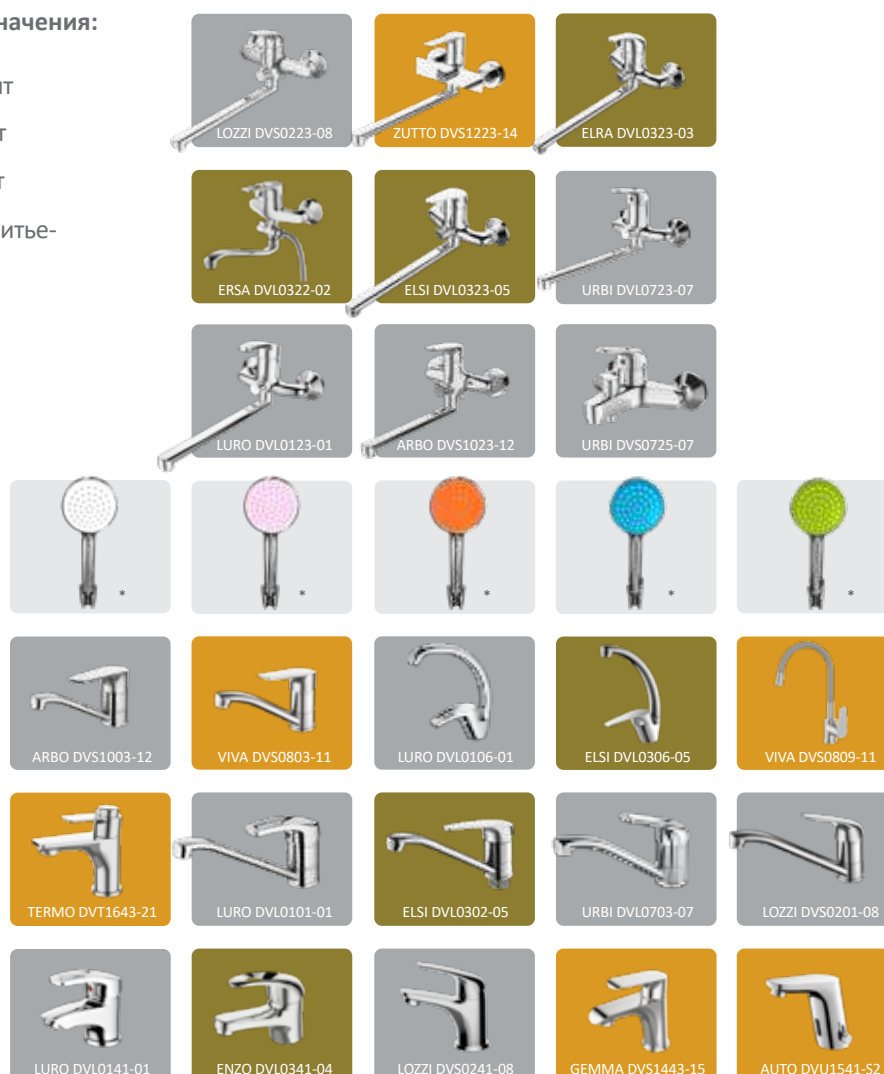

# ПЛАНОГРАММЫ ДЛЯ РАЗМЕЩЕНИЯ СМЕСИТЕЛЕЙ НА ДЕМОНСТРАЦИОННЫХ СТЕНДАХ

Пример планограммы для стандартного стенда — 2250x850x419 мм, на 24 смесителя

стандартный стенд:  
**2280 x 850 x 419 мм**

15+9=24

## Цветовые обозначения:

- Премиум сегмент
- Средний сегмент
- Базовый сегмент
- Смесители для питьевой воды
- Лейки

\* Образцы душевых лейек разных цветов предоставляются по запросу со скидкой до 90% в количестве до 5 шт на стандартный и мини стенд и до 3 шт на малый стенд при приобретении трех комплектов аналогичных лейек в блистере.